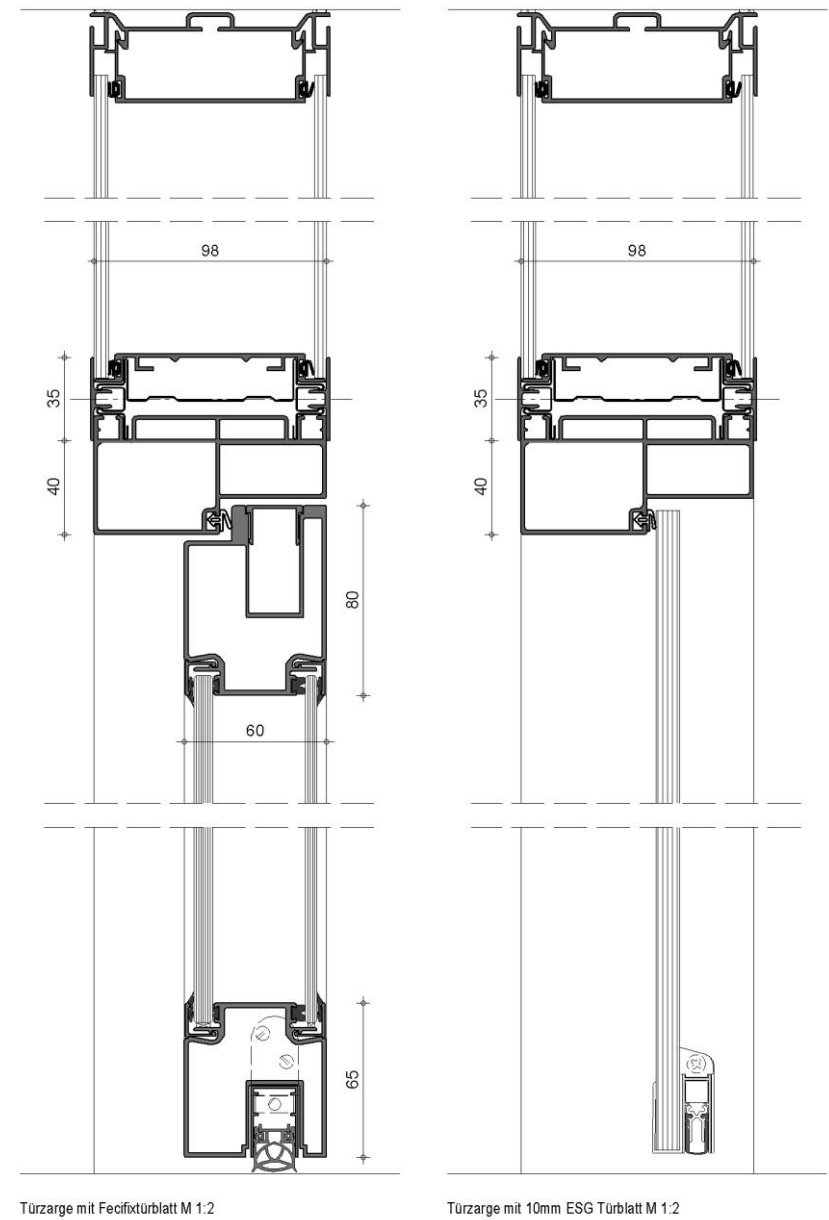

Space Tech 98 G

Transparente Strukturen

Glaswand:

Doppelverglasung:
ESG 5 + 5 mm

Türelement:

Glastüre:
ESG 10 mm
Schloss:
Dorma Junior Office Classic
Band:
SASSBA Just 3-D

Raster:

Standard 1000 / 1200 mm
individuell planbar

Space Tech 98 G

Wandanschluss M 1:2

Verglasung M 1:2

Vollbeplankung / Verglasung M 1:2

Ecke M 1:2

Verglasung / Türzarge M 1:2

Doku 1.13

Space Tech 98 G

Türzarge mit Fecifixtürblatt M 1:2

Türzarge mit 10mm ESG Türblatt M 1:2

Doku 1.13

Space Tech 98 G

Verglasung M 1:2

Brüstungsverglasung M 1:2

Doku 1.13