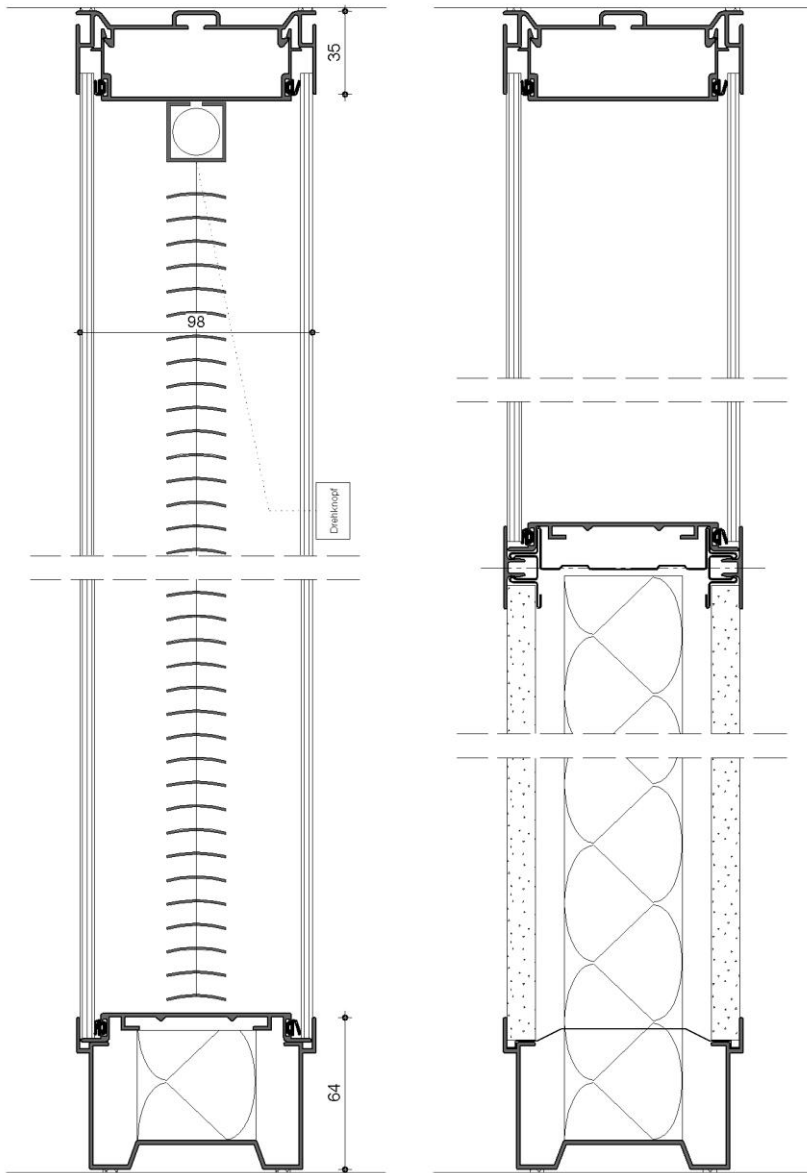

Space Tech 98 G

Transparente Strukturen

Glaswand:

Doppelverglasung:
ESG 5 + 5 mm

Türelement:

Glastüre:
ESG 10 mm
Schloss:
Dorma Junior Office Classic
Band:
SASSBA Just 3-D

Raster:

Standard 1000 / 1200 mm
individuell planbar

Space Tech 98 G

Wandanschluss M 1:2

Verglasung M 1:2

Vollbeplankung / Verglasung M 1:2

Ecke M 1:2

Verglasung / Türzarge M 1:2

Doku 1.13

Space Tech 98 G

Türzarge mit Fecifixtürblatt M 1:2

Türzarge mit 10mm ESG Türblatt M 1:2

Doku 1.13

Space Tech 98 G

Verglasung M 1:2

Brüstungsverglasung M 1:2

Doku 1.13