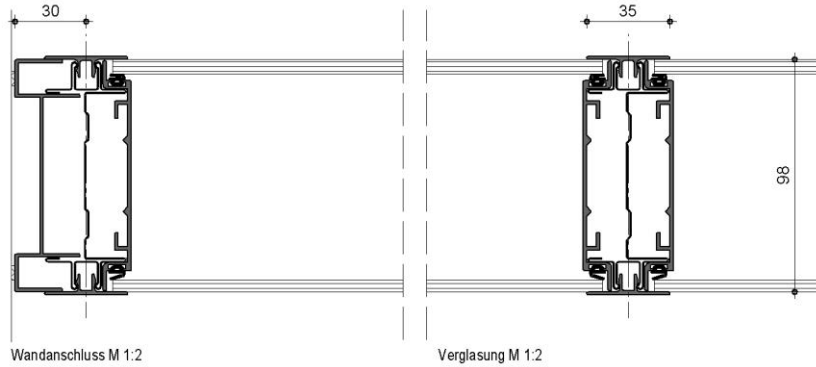

Space Tech 98 G

Transparente Strukturen

Glaswand:

Doppelverglasung:
ESG 5 + 5 mm

Türelement:

Glastüre:
ESG 10 mm
Schloss:
Dorma Junior Office Classic
Band:
SASSBA Just 3-D

Raster:

Standard 1000 / 1200 mm
individuell planbar

Space Tech 98 G

Wandanschluss M 1:2

Verglasung M 1:2

Vollbeplankung / Verglasung M 1:2

Ecke M 1:2

Verglasung / Türzarge M 1:2

Doku 1.13

Space Tech 98 G