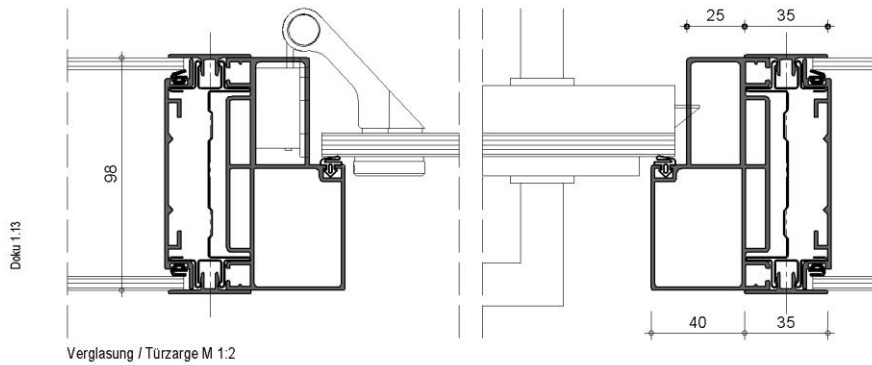

Space Tech 98 G

Transparente Strukturen

Glaswand:

Doppelverglasung:
ESG 5 + 5 mm

Türelement:

Glastüre:
ESG 10 mm
Schloss:
Dorma Junior Office Classic
Band:
SASSBA Just 3-D

Raster:

Standard 1000 / 1200 mm
individuell planbar

Space Tech 98 G

Wandanschluss M 1:2

Verglasung M 1:2

Vollbeplankung / Verglasung M 1:2

Ecke M 1:2

Verglasung / Türzarge M 1:2

Doku 1.13

Space Tech 98 G

Türzarge mit Fecifixtürblatt M 1:2

Türzarge mit 10mm ESG Türblatt M 1:2

Doku 1.13

Space Tech 98 G

Verglasung M 1:2

Brüstungsverglasung M 1:2

Doku 1.13