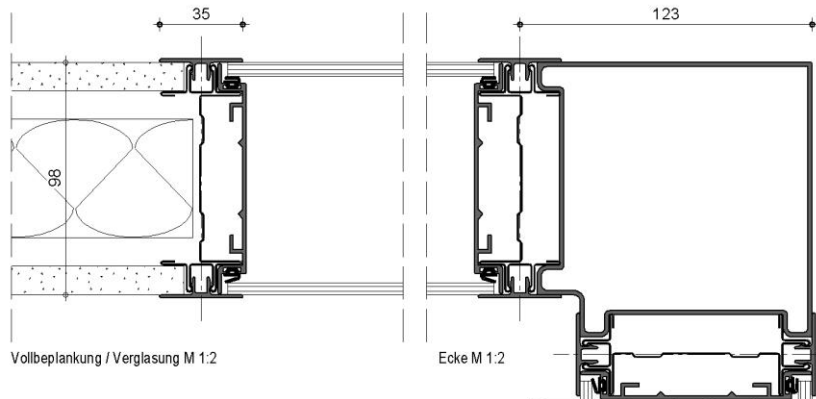

Space Tech 98 G

Transparente Strukturen

Glaswand:

Doppelverglasung:
ESG 5 + 5 mm

Türelement:

Glastüre:
ESG 10 mm
Schloss:
Dorma Junior Office Classic
Band:
SASSBA Just 3-D

Raster:

Standard 1000 / 1200 mm
individuell planbar

Space Tech 98 G

Wandanschluss M 1:2

Verglasung M 1:2

Vollbeplankung / Verglasung M 1:2

Ecke M 1:2

Verglasung / Türzarge M 1:2

Doku 1.13

Space Tech 98 G